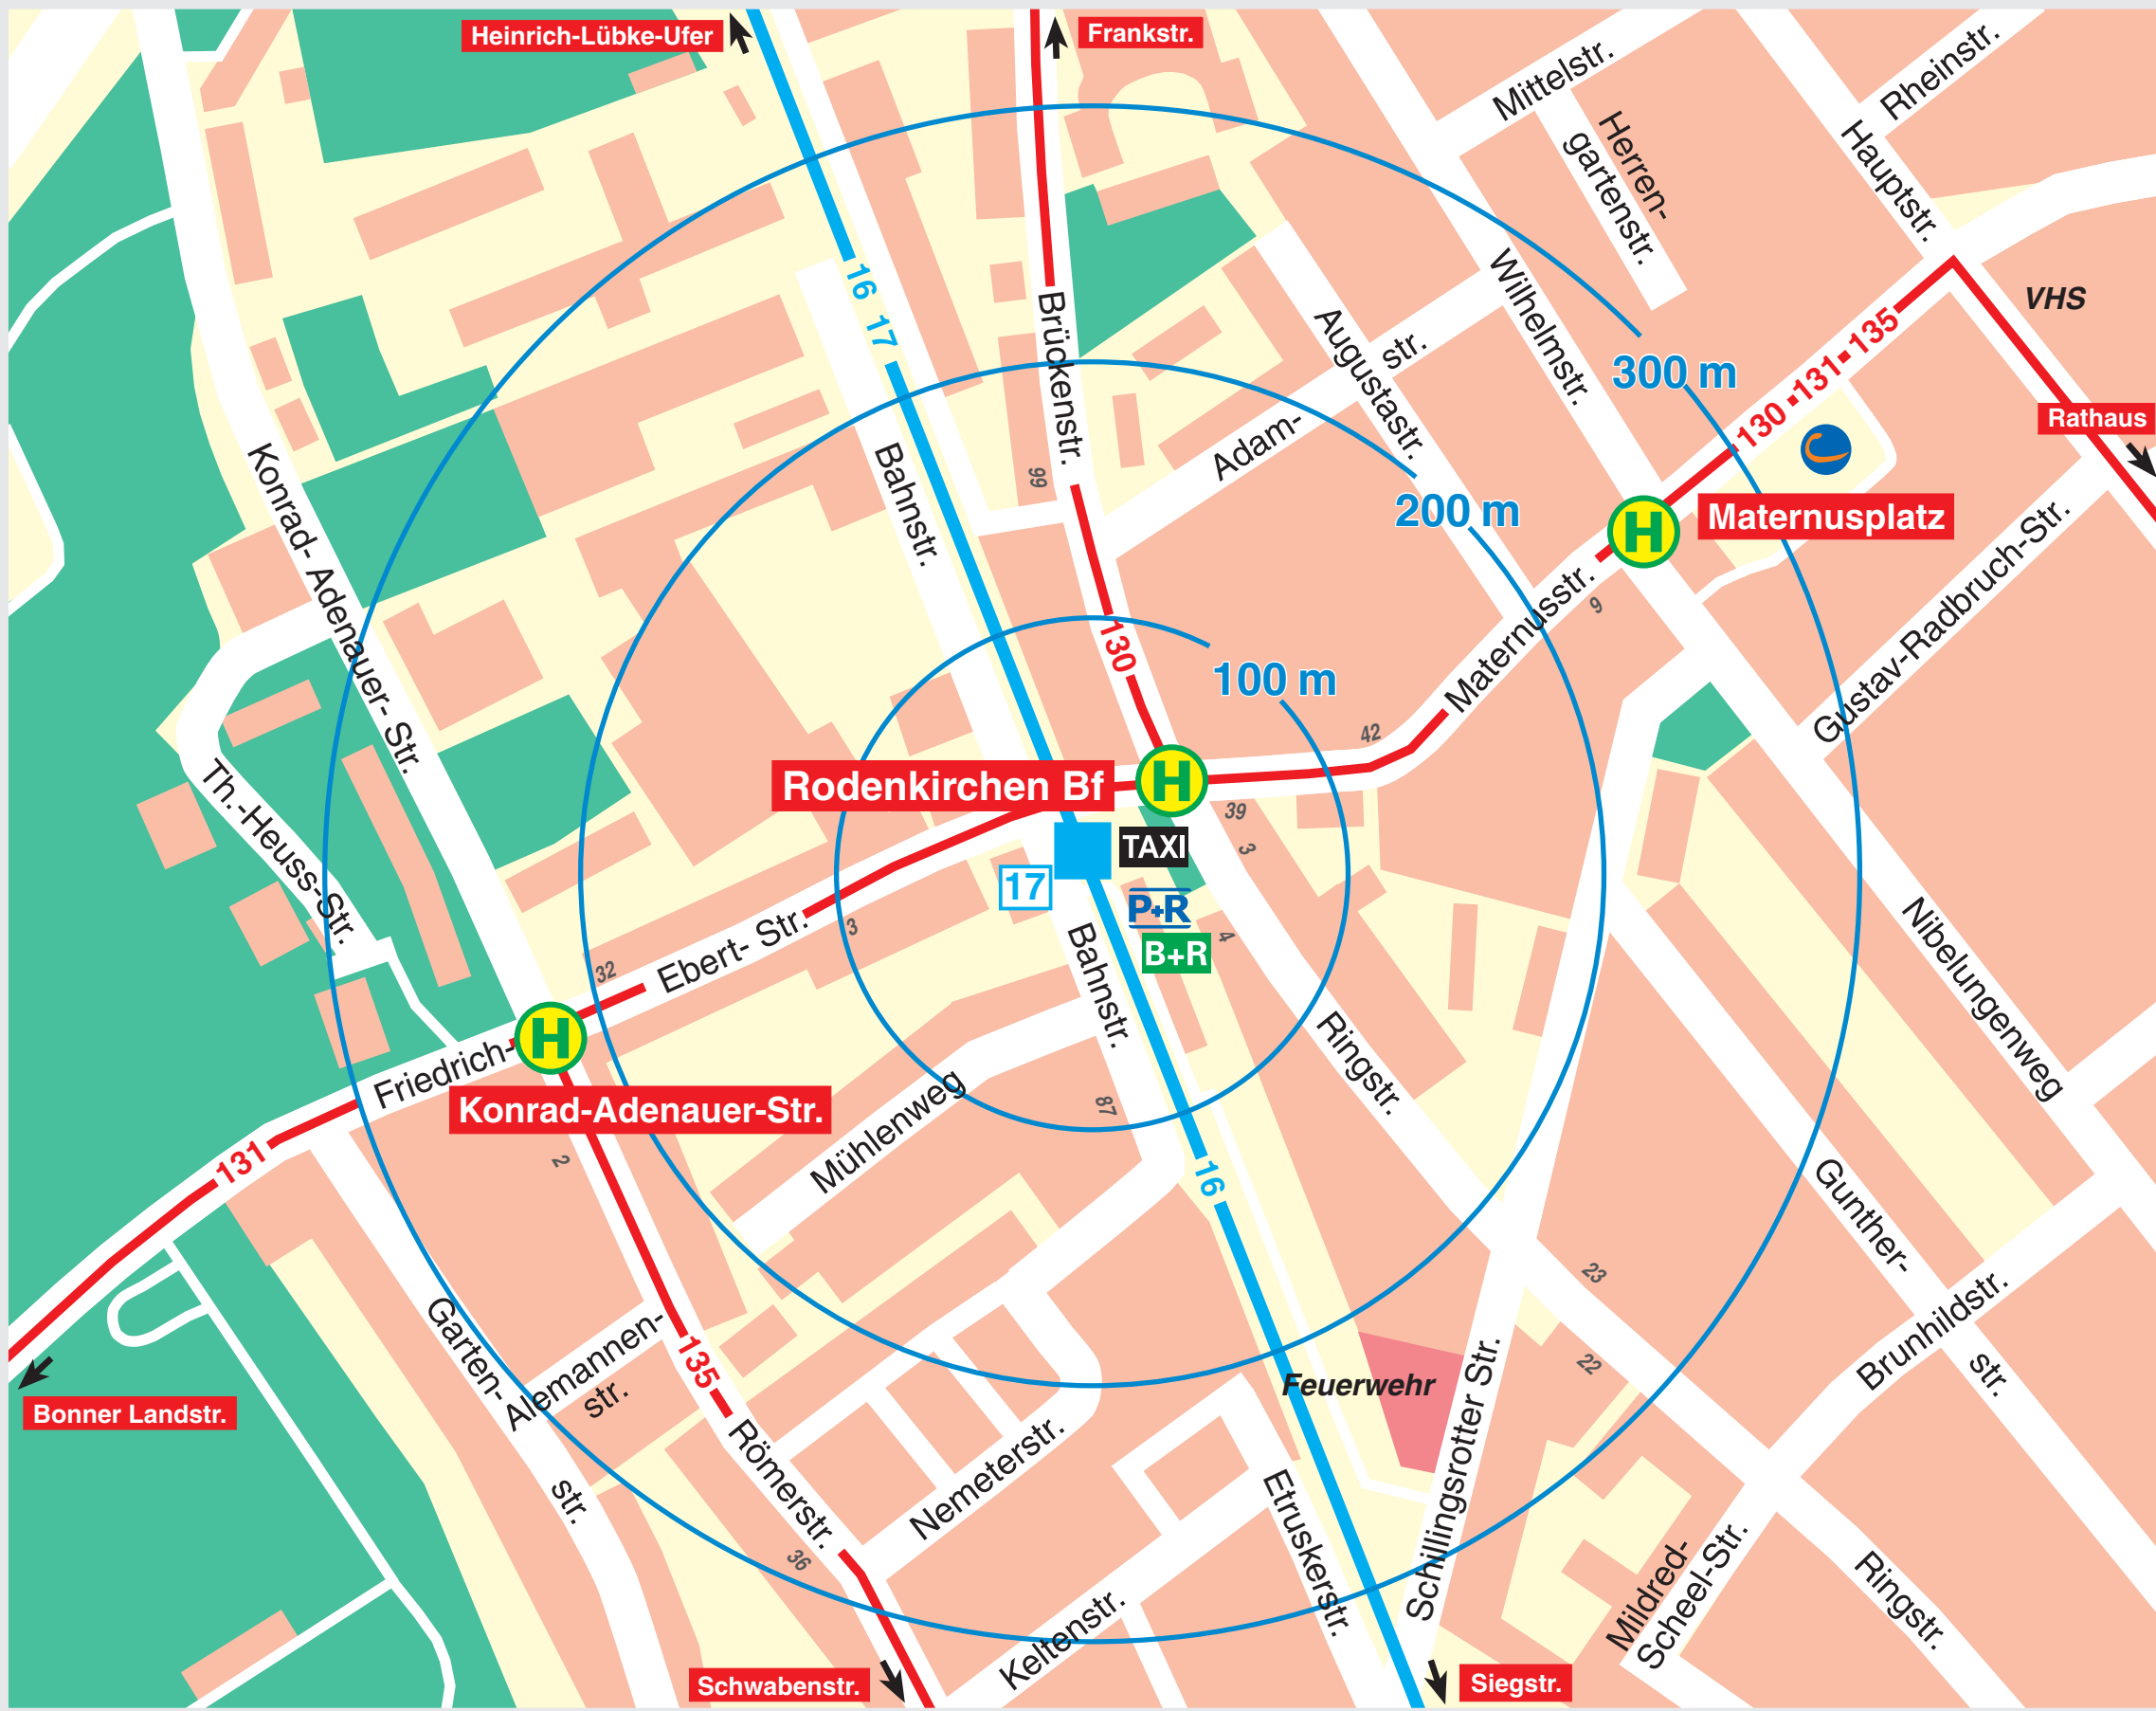

# Rodenkirchen Bf

-  Stadtbahn-Haltestelle
-  16 Stadtbahnlinie
-  Bus-Haltestelle
-  130 Buslinie
-  17 Endhaltestelle
-  P+R Park & Ride
-  B+R Bike & Ride
-  TAXI Taxistand
-  cambio-carsharing
-  72 Hausnummer

Kartographie: Amt für Liegenschaften, Vermessung und Kataster 2015